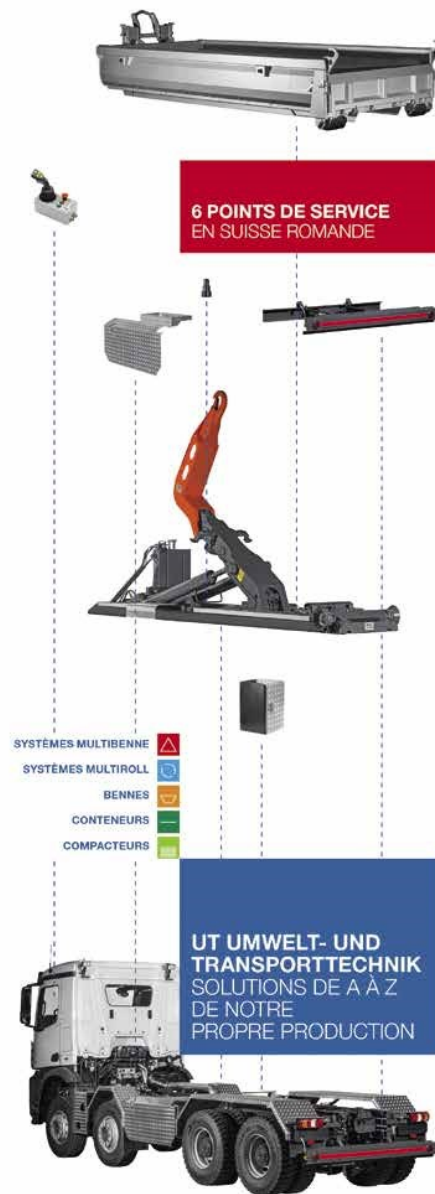

6 POINTS DE SERVICE
EN SUISSE ROMANDE

SYSTÈMES MULTIBENNE

SYSTÈMES MULTIROLL

BENNES

CONTENEURS

COMPACTEURS

UT UMWELT- UND
TRANSPORTTECHNIK
SOLUTIONS DE A À Z
DE NOTRE
PROPRE PRODUCTION

UT® UT Umwelt- und Transporttechnik AG
Industriestrasse 38, FL-9491 Ruggel, Tel. 00423 377 37 11
www.ut-ag.ch